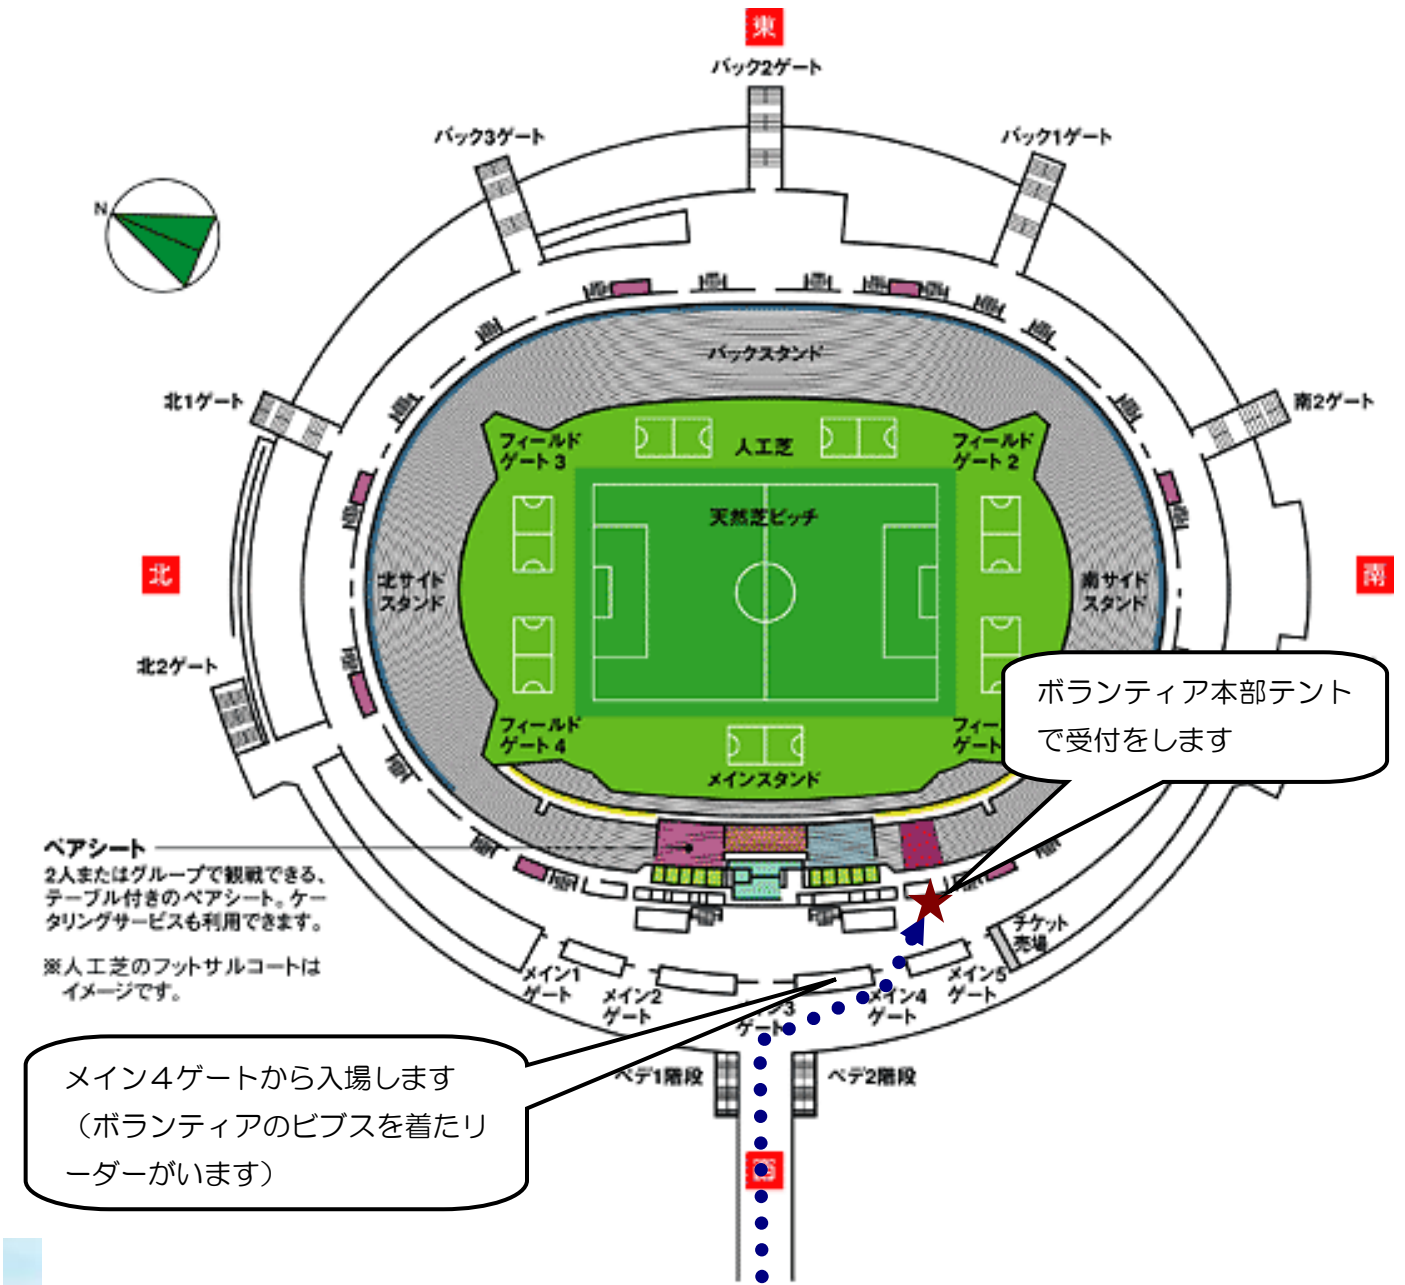

ボランティア受付時の入場ルート

↓ 飛田給駅

ポケット